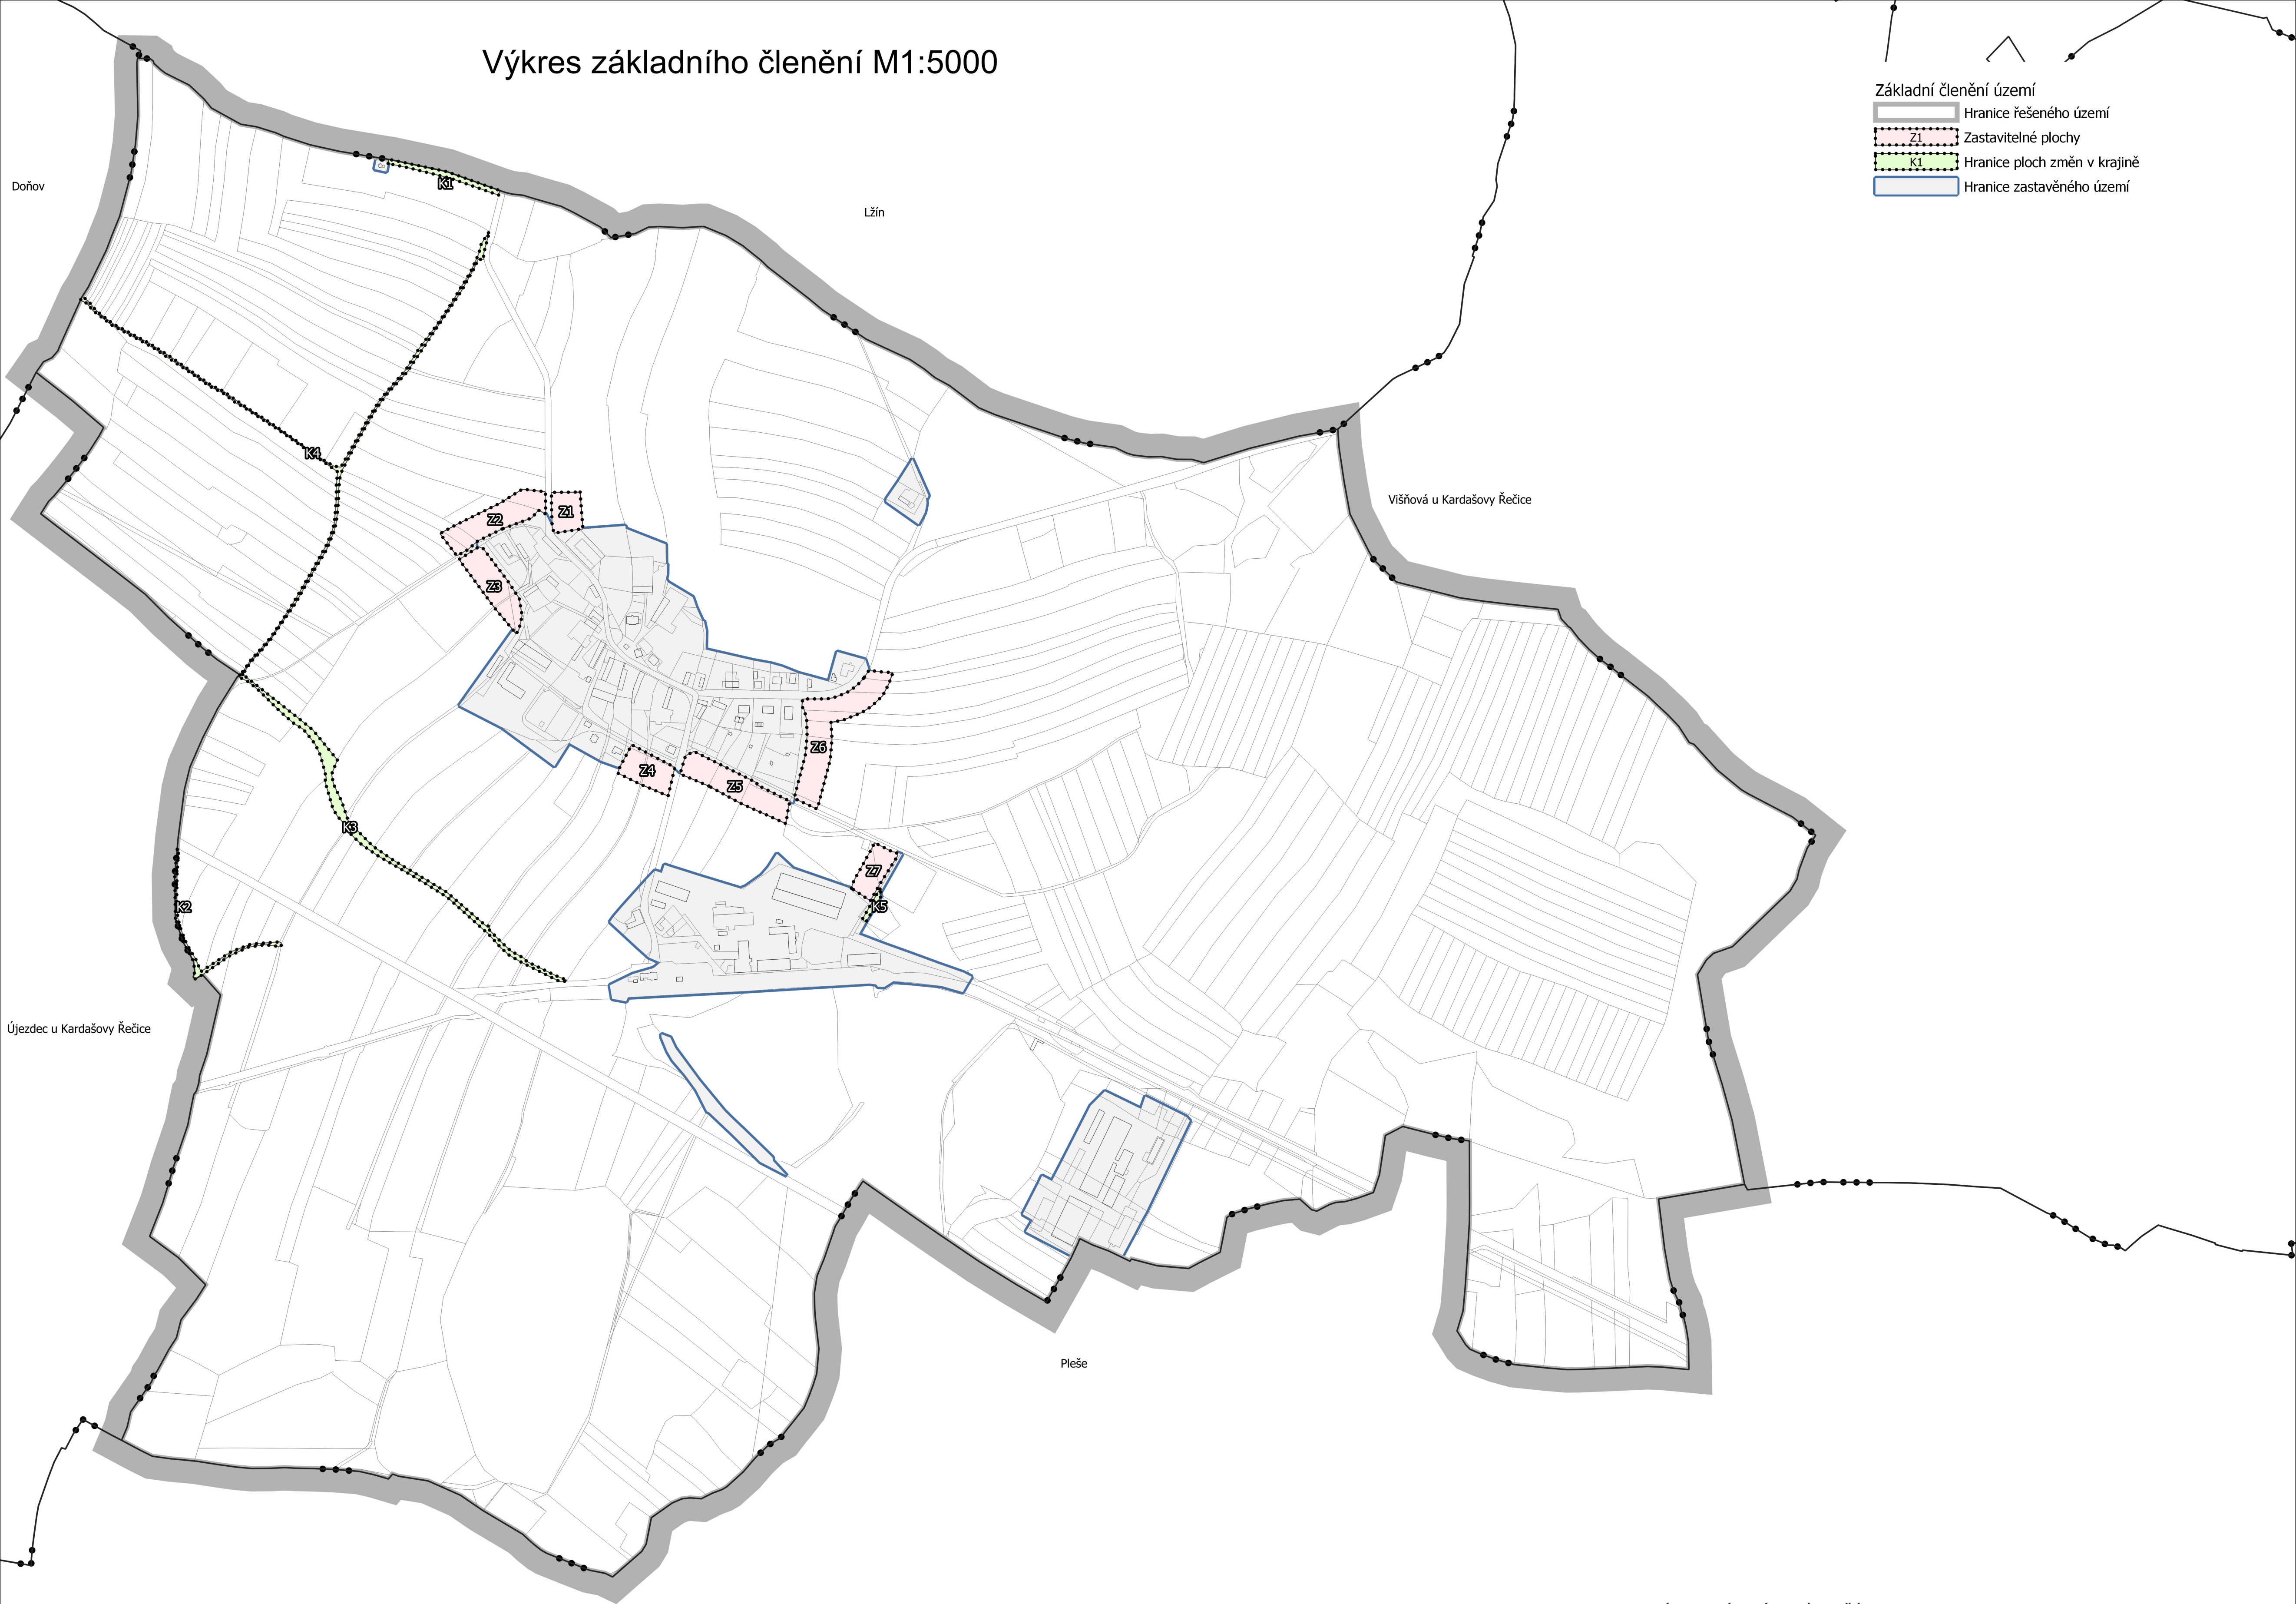

Výkres základního členění M1:5000

- Základní členění území
- Hranice řešeného území
 - Z1 Zastavitelné plochy
 - K1 Hranice ploch změn v krajině
 - Hranice zastavěného území

ZÁZNAM O ÚČINNOSTI

ÚZEMNÍ PLÁN ZÁHOŘÍ

označení správního orgánu, který územní plán vydal:
Zastupitelstvo obce Záhoří

jméno a příjmení, funkce oprávněné úřední osoby pořizovatele: **Bc. Veronika Jířsová**

datum nabytí účinnosti územního plánu:

datum: 06/2023 měřítko: 1:5000

obsah: Výkres základního členění

výkres č.: 1